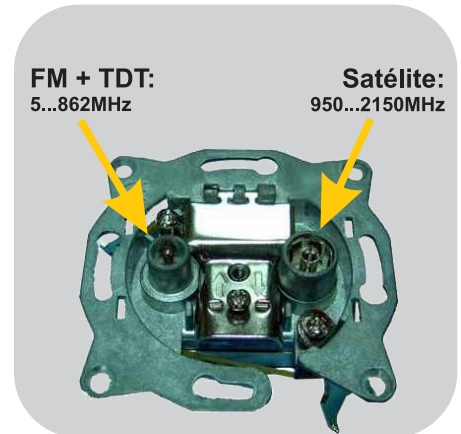

DESTAQUE
A Separação entre as bandas Terrestre e Satélite é **MUITO** importante para evitar Interferência indesejáveis

Opção de compra extra:
Adaptador para aplicação exterior

REF.	T/S-TT.I		
GAMA DE FREQUÊNCIAS	MHz	5 - 862	950 - 2150
PERDAS INSERÇÃO		< 2,5dB @ 5 MHz < 0,6dB @ 470MHz < 2,5dB @ 862MHz > 25dB @ 950MHz	> 30dB @ 862MHz < 1,4dB @ 950MHz < 1,5dB @ 2150MHz
PASSAGEM DE CORRENTE - SAT		300 mA Max.	
CONECTOR TV / FM		IEC Macho 9,5 mm Ø	
CONECTOR SAT		IEC Femea 9.5 mm Ø	